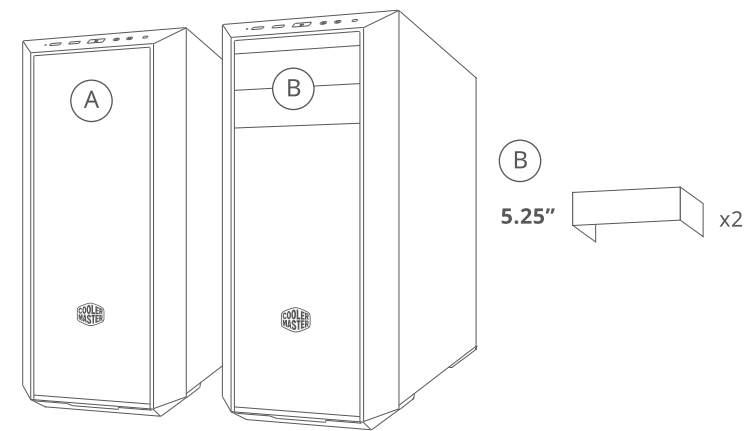

Make It Yours.

MASTERBOX

5

EN	Optional Bezels	HU	Opcionális takarók
AR	حرف اختيارية	IT	Bezels opzionali
BG	Оptionални гнезда	JA	オプションベゼル
CHS	選購面板	KR	옵션 베젤
CHT	選購面板	NL	Optionele voorkant
CS	Volitelné kryty	PL	Różne wersje wykończenia oprawy przedniej
DE	Optionale Frontblende	PT	Tampas frontais opcionais
EL	Προαιρετικά Bezels	RU	Дополнительные панели
ES	Biseles Opcionales	SR	Opcionální prednji paneli
FR	Panneaux optionnels	TR	Opsiyonel çerçeveler