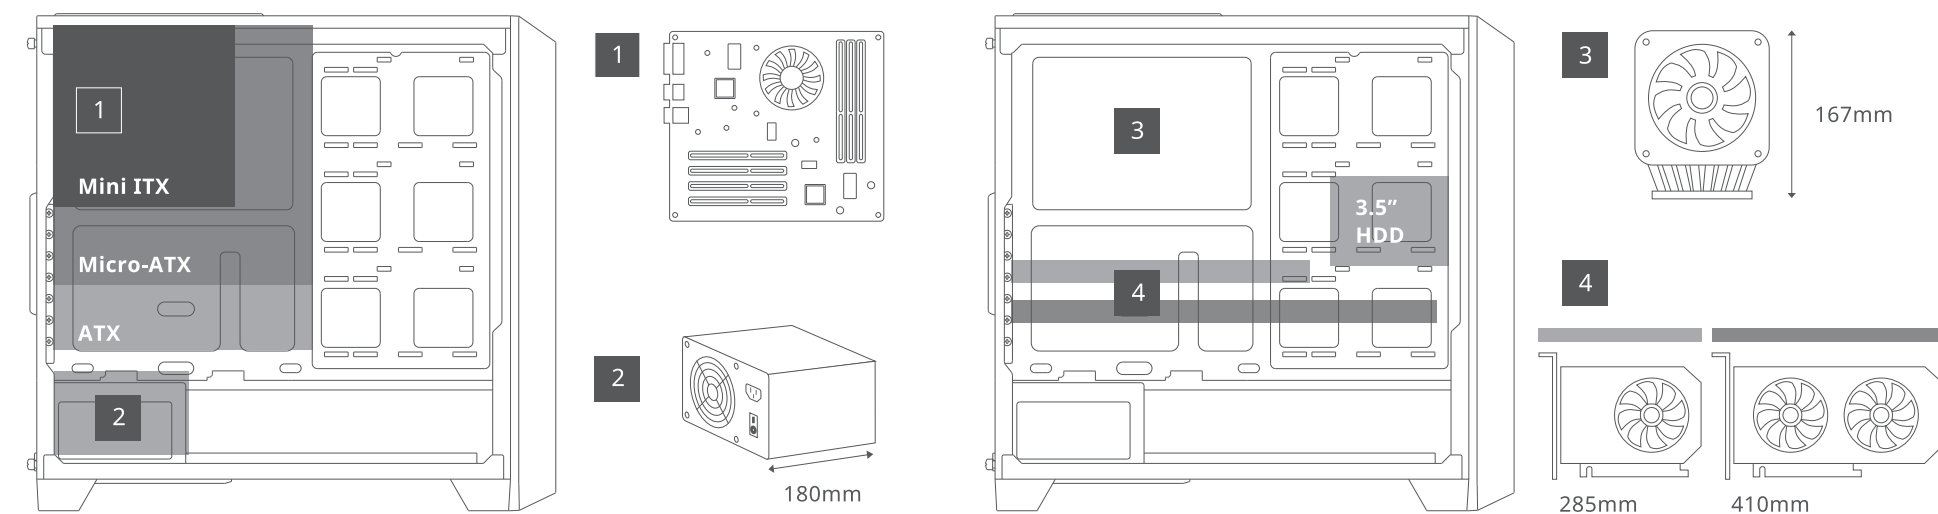

F	• Optional Kit(s)	• 選購物	• Kit(s) Opcionales	• オプションキット	• Kit(s) opcionais
G	• 選購物	• Volitelné sady	• Kit(s) optionnel(s)	• 옵션 킷	• Дополнительный(ые) комплект(ы)
H	• Volitelné sady	• Optionale Kits	• Opcionális készlet(ek)	• Optionele onderdelen	• Opcionální paket-i
I	• Προαιρετικά Kit(s)	• Προαιρετικά Kit(s)	• Kit(s) opzionale	• Dodatkowe elementy wyposażenia	• Opsiyonel parçalar

EN	Maximum Compatibility	HU	Maximális kompatibilitás
AR	أقصى قدر من توافق	IT	Massima Compatibilità
BG	Максимална съвместимост	JA	最大対応範囲
CHS	最大兼容性	KR	최대 용량
CHT	最大相容性	NL	Maximale compatibiliteit
CS	Maximální kompatibilita	PL	Maksymalna zgodność
DE	Maximale Kompatibilität	PT	Compatibilidade máxima
EL	Μέγιστη Συμβατότητα	RU	Максимальная совместимость
ES	Compatibilidad Máxima	SR	Maksimalna kompatibilnost
FR	Compatibilité maximale	TR	Maksimum uyumluluk

EN	Cooling System Support	HU	Hűtési rendszer támogatás
AR	تدعيم النظام	IT	Supporto al sistema di raffreddamento
BG	Поддръжани системи за охлаждане	JA	冷却装置の対応
CHS	散热系统的支持	KR	쿨링 시스템 지원
CHT	散熱系統之支援	NL	Koeling ondersteuning
CS	Podpora chladícího systému	PL	Wsparcie systemu chłodzenia
DE	Kühlung	PT	Suporte para Sistema de Refrigeração
EL	Υποστήριξη Συστήματος Ψύξης	RU	Поддержка систем охлаждения
ES	SopORTE Sistema Refrigeración	SR	Podrška sistema hlađenja
FR	Support système de refroidissement	TR	Soğutma sistemi desteği

EN	Internal Configuration	HU	Belső kialakítás
AR	التكوين الداخلي	IT	Configurazione interna
BG	Вътрешна конфигурация	JA	内部構成
CHS	内部弹性化设计	KR	내부 설정
CHT	彈性化之內部配置	NL	Interne configuratie
CS	Vnitřní konfigurace	PL	Wewnętrzna konfiguracja
DE	Interne Konfiguration	PT	Configuração interna
EL	Εσωτερική Διαμόρφωση	RU	Внутренняя конфигурация
ES	Configuración Interna	SR	Unutrašnja konfiguracija
FR	Configuration Interne	TR	İç Yapı